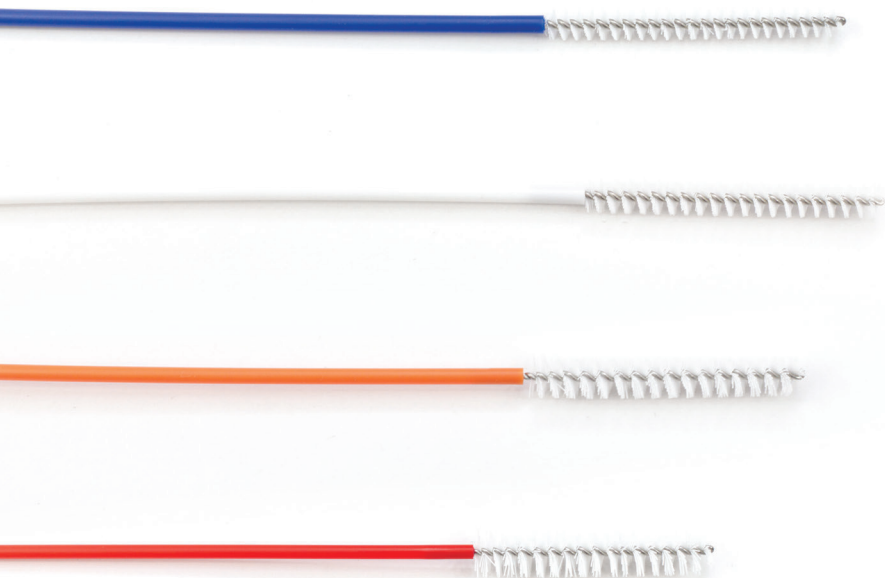

SZCZOTKI JEDNORAZOWE DO CZYSZCZENIA POWIERZCHNI WEWNĘTRZNYCH

SZCZOTKI SU MICRO

Szczotki z serii SU Micro są przeznaczone do kanałów o średnicy od 1,2 do 5 mm. Są odpowiednie do czyszczenia szczypic laparoskopowych, kaniul aspiracyjnych i irygacyjnych, trokarów, igieł do nakłuwania, itp.

Średnica	Nr kat.	Kolor
1.2 do 1.5 mm	055 - 1215/50	Niebieski
1.8 do 2.4 mm	055 - 1824/50	Biały
2.6 do 3.2 mm	055 - 2632/50	Pomarańczowy
3.7 do 5.0 mm	055 - 3748/50	Czerwony